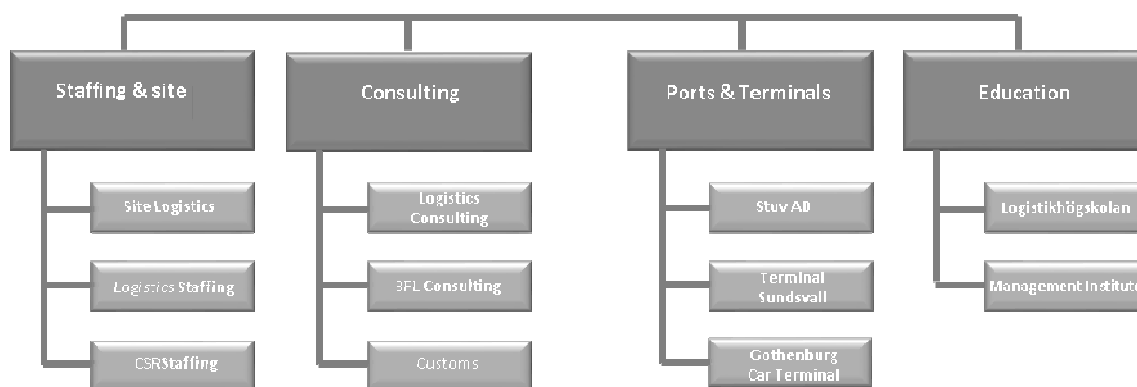

Våra tjänster skapar effekter i hela företaget

Staffing & Site erbjuder rekrytering, bemanning, entreprenad och sitelösningar inom lager och logistik. Vi hjälper dig med att sköta delar av din verksamhet till att överta driften och utvecklingen av hela sites och lager. CSR står för Corporate Social Responsibility och fokuserar på CSR-bemanning inom lager och logistik.

Inom affärsområdet **Consulting** driver vi taktiska och strategiska utvecklingsprojekt inom logistikområdet. Vi erbjuder konsultstöd för utveckling av din logistikfunktion och tredjepartslogistik. 3PL Consulting riktar sig till både leverantörer och varuägare med skräddarsydda tjänster för upphandling, marknadsföring och försäljning. Våra tullspecialister är experter på tullfritt lager och hjälper dig genom hela ditt tullförfarande oavsett om det handlar om export, import, transiteringar eller outsourcing av tullavdelning.

I **Ports and Terminals** ingår Stuv AB som bedriver stuveriverksamhet i Stockholms Hamn, Gothenburg Car Terminal i Göteborgs Hamn och Kombiterminalen i Sundsvall, där Logent drifvar terminalerna. Inom affärsområdet har vi stor kunskap av hamnverksamhet och terminaldrift och kan erbjuda anpassade tjänster efter dina behov såsom terminaldrift, bemanningslösningar, maskinförarutbildning, förar- och maskinuthyrning samt verkstad- och maskintjänster.

Education är vårt affärsområde för logistikutbildningar. Genom Logistikhögskolan erbjuder vi YH-utbildningar och genom Supply Chain Institute kurser för yrkesverksamma. Hos oss kan du gå skräddarsydda kurser som sträcker sig från några dagar på grundläggande nivå till kurser som sträcker sig upp till ett år på fördjupad nivå.